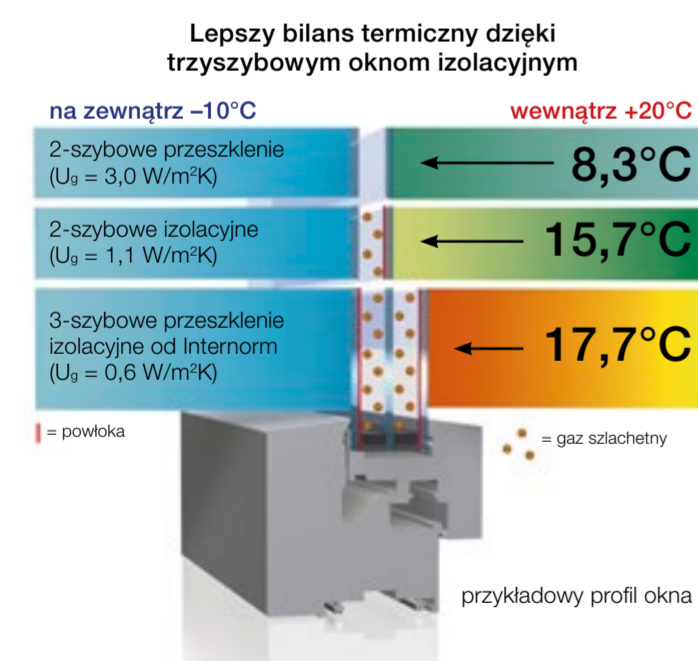

Zalety przeszkleńia trzyszybowego:

- W zimie do wnętrza przedostaje się mniej chłodu
  → oszczędzasz na ogrzewaniu
- W lato do wnętrza przedostaje się mniej ciepła
  → utrzymujesz przyjemną temperaturę bez klimatyzacji